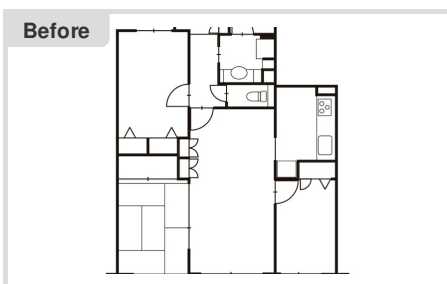

ご主人様から奥様へ『Sweet10 リモデル』

リフォーム情報

形態	マンション
築年数	18年
家族構成	ご主人・奥様・お子様
面積	78.8m ²
施工期間	60日
施工店	株式会社住まいえ

リフォーム費用

キッチン・リビング	300万円
浴室	80万円
洗面所	60万円
トイレ	40万円
総費用	880万円

🏠 キッチン・リビング

🏠 浴室

リフォームポイント

家族で過ごすLDKに重きを置かれている事で対面キッチン前をあえてリビングスペースにして会話を楽しむ。収納2ヶ所大容量を確保

🏠 洗面所

🏠 トイレ