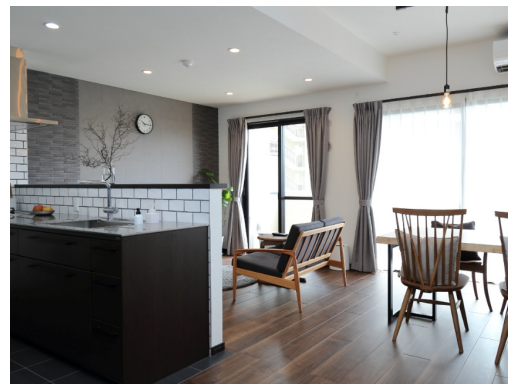

ご主人様から奥様へ『Sweet10 リモデル』

リフォーム情報

形態	マンション
築年数	18年
家族構成	ご主人・奥様・お子様
面積	78.8m ²
施工期間	60日
施工店	株式会社住まいえ

リフォーム費用

キッチン・リビング	300万円
浴室	80万円
洗面所	60万円
トイレ	40万円
総費用	880万円

🏠 キッチン・リビング

🏠 浴室

リフォームポイント

家族で過ごすLDKに重きを置かれている事で対面キッチン前をあえてリビングスペースにして会話を楽しむ。収納2ヶ所大容量を確保

🏠 洗面所

🏠 トイレ