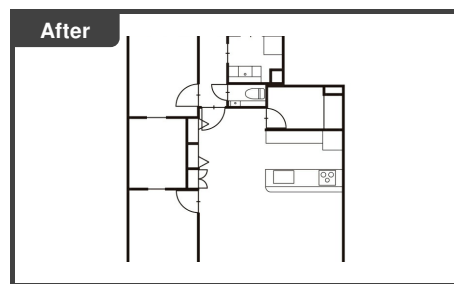

ご主人様から奥様へ『Sweet10 リモデル』

リフォーム情報

形態	マンション
築年数	18年
家族構成	ご主人・奥様・お子様
面積	78.8m ²
施工期間	60日
施工店	株式会社住まいえ

リフォーム費用

キッチン・リビング	300万円
浴室	80万円
洗面所	60万円
トイレ	40万円
総費用	880万円

🏠 キッチン・リビング

🏠 浴室

リフォームポイント

家族で過ごすLDKに重きを置かれている事で対面キッチン前をあえてリビングスペースにして会話を楽しむ。収納2ヶ所大容量を確保

🏠 洗面所

🏠 トイレ