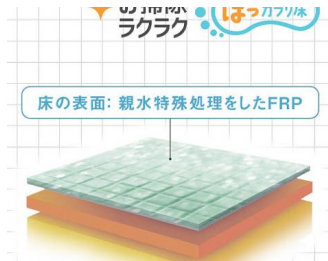

リフォーム情報

形態	一戸建て
築年数	40年
施工期間	15日（全体）
施工店	大宏産業（株）

リフォーム仕様・費用

使用製品  
 TOTOのシステムバスルーム【サザナ】は弊社で施工させていただいたお客様から大変好評価の商品です。魔法瓶浴槽・ほっカラリ床 全体を包み込む断熱材パツ...

After

Before

【施工前コメント】

シスバスですが古いタイプで断熱構造ではありません。