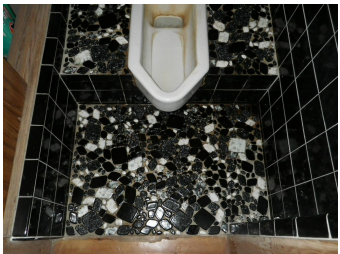

リフォーム情報

形態	一戸建て
施工期間	(全体)
施工店	水彩工房 石岡中央店 <(株)キンダイ>

リフォーム仕様・費用

使用製品	TOTOピュアレストQR・アプリコットF1
------	-----------------------

After

Before

【施工前コメント】

従来の汽車式の和式便器は、足腰に負担がかかっていました。

【施工後コメント】

タイル張りから、壁・床共に耐水合板⇒床にはクッションフロアー・壁はクロスを貼り段差を解消いたしました。