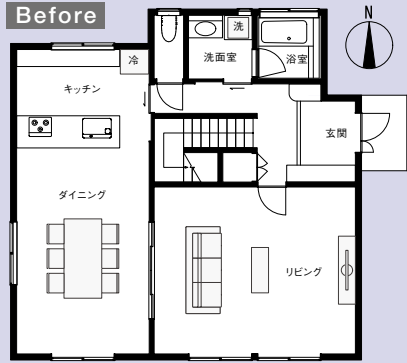

熱狂！ リビングスタジアム

最適サウンドで
臨場感たっぷりスペースにリモデル

 趣味を満喫する

Coordinated by **ONKYO**

ジュウ ミン ト イエ
十人十家

くらしの想いをわたしらしく

REMODEL POINT

- 物件概要
- 戸建(二階)
 - 延べ床面積 142.02㎡
 - 築年数 20年

- A リビング | こだわりのサウンド空間
- B リビング | 音漏れを防ぐ
- C 内装 | インテリアにもこだわり
- D 窓 | 光と風をコントロール

家族みんな
スポーツ観戦を
楽しみたい!

REMODEL STORY

最適サウンドで 臨場感たっぷりスペースに リモデル

昔からスポーツは観るのもするのも大好きです。サッカーワールドカップや東京オリンピックの時は、孫達も呼んで家族みんなで盛り上がりたと思うけど、うちは住宅密集地、大きな声はなかなか出せません。この機会に防音効果のあるリビングに思い切ってリモデルしました。防音だけでなく、まるでスタジアムにいるような臨場感を味わえます。これで近隣を気にせずみんなで思い切り盛り上がりそうです!映画や音楽も楽しめるね、って妻もうれしそう。週末は妻と2人のリビングシアターになりそうです。