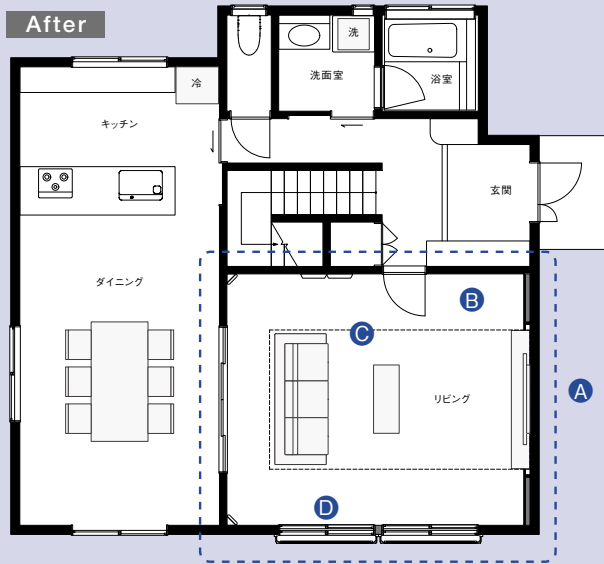

熱狂！ リビングスタジアム

最適サウンドで
臨場感たっぷりスペースにリモデル

 趣味を満喫する

Coordinated by **ONKYO**

ジュウ ミン ト イエ
十人十家

くらしの想いをわたしらしく

REMODEL POINT

- 物件概要
- 戸建(二階)
 - 延べ床面積 142.02㎡
 - 築年数 20年

- A リビング | こだわりのサウンド空間
- B リビング | 音漏れを防ぐ
- C 内装 | インテリアにもこだわり
- D 窓 | 光と風をコントロール

家族みんな
スポーツ観戦を
楽しみたい!

REMODEL STORY

最適サウンドで 臨場感たっぷりスペースに リモデル

昔からスポーツは観るのもするのも大好きです。サッカーワールドカップや東京オリンピックの時は、孫達も呼んで家族みんなで盛り上がりたと思うけど、うちは住宅密集地、大きな声はなかなか出せません。この機会に防音効果のあるリビングに思い切ってリモデルしました。防音だけでなく、まるでスタジアムにいるような臨場感を味わえます。これで近隣を気にせずみんなで思い切り盛り上がりそうです!映画や音楽も楽しめるね、って妻もうれしそう。週末は妻と2人のリビングシアターになりそうです。