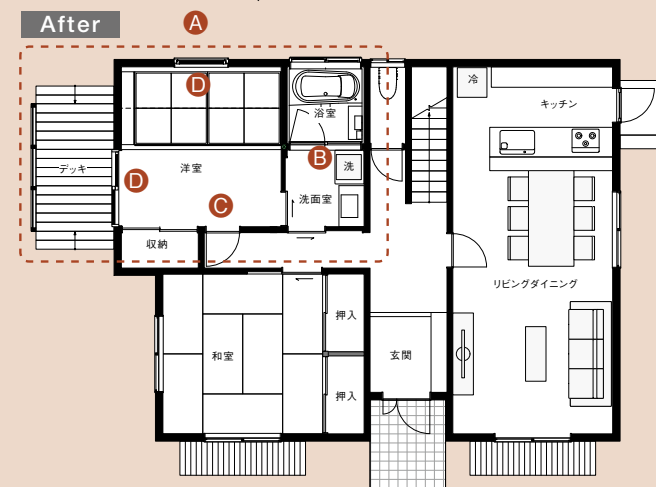

ココロもカラダも あったかヘルスケア

バスルームからリラックスルームまで
まるごと温活リモデル

 健康にすごす

ジュウ ニン ト イエ
十人十家

くらしの想いをわたしらしく

REMODEL POINT

TOTO

DAIKEN

物件概要

- 戸建(二階)
- 延べ床面積 145.7㎡
- 築年数 20年

- A 間取り | 快適なリラックススペース**
- B バスルーム | あったかやすらぎバスタイム**
- C リラックスルーム | バスタイムの後のリラックス空間**
- D 窓 | 空間まるごと温活**

家族みんなが
いつも健康で
いられるように！

REMODEL STORY

バスルームから リラックスメールまで まるごと温活リモデル

腰を悪くして入院していたおばあちゃんが来月退院してくるのにあわせて、お風呂をリモデルすることにしたんだ。入る時にヒヤッとしなくなったり、とっても快適なバスルームになるんだって。一緒に隣の客間も、お風呂上がりにゆっくりつろげるあったかい部屋にするんだ。リクライニングチェアでのんびりしたり、お母さんは趣味のヨガスペースにしたいらしいし、お父さんはお風呂上がりのビールが楽しみなんだって。寒かったお風呂と客間が、ココロもカラダもほっとなる部屋に変身したら、おばあちゃん、きっと喜ぶだろうな。