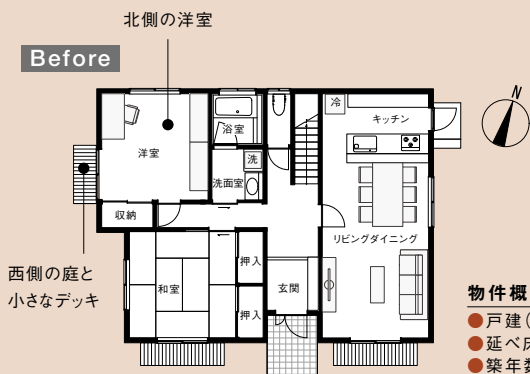

ココロもカラダも あったかヘルスケア

バスルームからリラックスルームまで
まるごと温活リモデル

 健康にすごす

ジュウ ニン ト イエ
十人十家

くらしの想いをわたしらしく

REMODEL POINT

TOTO

DAIKEN

物件概要

- 戸建(二階)
- 延べ床面積 145.7㎡
- 築年数 20年

- A 間取り | 快適なリラックススペース**
- B バスルーム | あったかやすらぎバスタイム**
- C リラックスルーム | バスタイムの後のリラックス空間**
- D 窓 | 空間まるごと温活**

家族みんなが
いつも健康で
いられるように！

REMODEL STORY

バスルームから リラックスメールまで まるごと温活リモデル

腰を悪くして入院していたおばあちゃんが来月退院してくるのにあわせて、お風呂をリモデルすることにしたんだ。入る時にヒヤッとしなくなったり、とっても快適なバスルームになるんだって。一緒に隣の客間も、お風呂上がりにゆっくりつろげるあったかい部屋にするんだ。リクライニングチェアでのんびりしたり、お母さんは趣味のヨガスペースにしたいらしいし、お父さんはお風呂上がりのビールが楽しみなんだって。寒かったお風呂と客間が、ココロもカラダもほっとなる部屋に変身したら、おばあちゃん、きっと喜ぶだろうな。