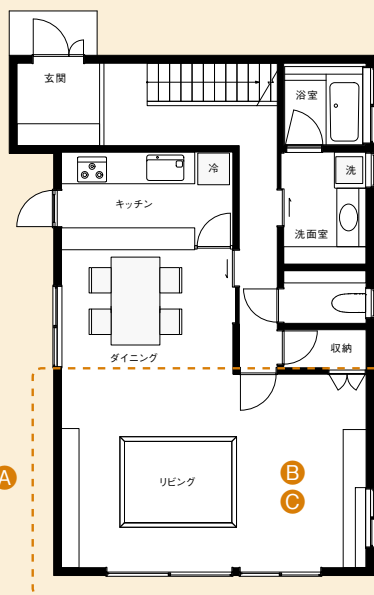

Before

After

物件概要

- 戸建(二階)
- 延べ床面積 117.59㎡
- 築年数 20年

**A** リビング | 人もねこもくつろぎの空間

**B** リビング | ねこが遊べる楽しい仕掛け

**C** 内装 | ペットと暮らすための内装