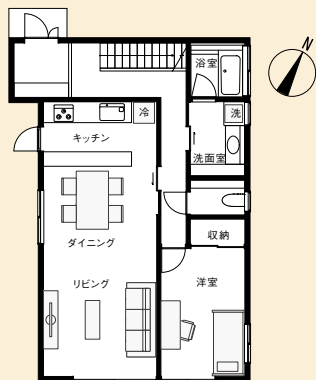

Before

After

物件概要

- 戸建(二階)
- 延べ床面積 117.59㎡
- 築年数 20年

**A** リビング | 人もねこもくつろぎの空間

**B** リビング | ねこが遊べる楽しい仕掛け

**C** 内装 | ペットと暮らすための内装