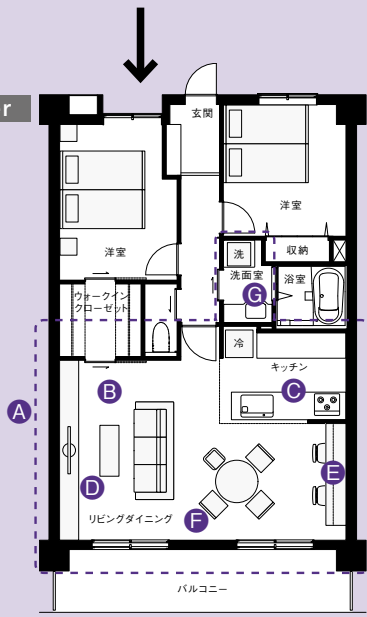

# REMODEL POINT

Before

After

## 物件概要

- マンション
- 延べ床面積 72.3㎡
- 築年数 30年

- A** 間取り | みんなが集うLDK
- B** 内装 | 明るくやさしい印象のリビング
- C** キッチン | 対面キッチンの採用
- D** 収納 | 機能的なリビング収納
- E** デスク | ダイニングにデスクスペース
- F** 窓 | あたたかく快適な窓辺
- G** 洗面 | すっきりスリムな洗面スペース