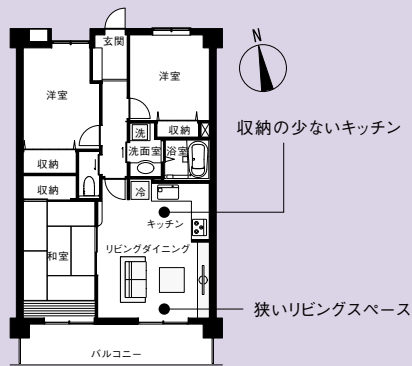

# REMODEL POINT

Before

After

## 物件概要

- マンション
- 延べ床面積 72.3㎡
- 築年数 30年

- A** 間取り | みんなが集うLDK
- B** 内装 | 明るくやさしい印象のリビング
- C** キッチン | 対面キッチンの採用
- D** 収納 | 機能的なリビング収納
- E** デスク | ダイニングにデスクスペース
- F** 窓 | あたたかく快適な窓辺
- G** 洗面 | すっきりスリムな洗面スペース