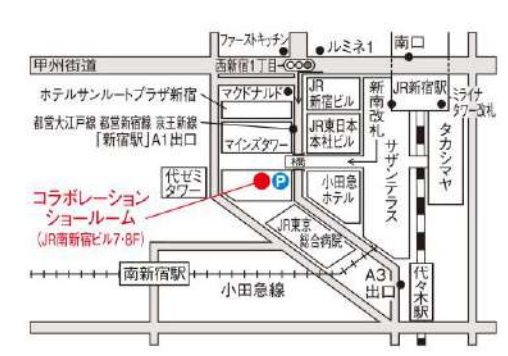

ご案内ホームページは
こちらから

※「QUOカードPay」には発行日より3年間の有効期限がございますのでご注意ください。
※「QUOカードPay」は、スマートフォンの画面にバーコードを表示させて利用する前払式支払手段です。スマートフォン以外の携帯電話およびタブレットではご利用できません。 <https://re-model.jp/campaign/2024fair/>

TOTO・DAIKEN・YKK AP 東京コラボレーションショールーム(新宿)

開催期間 **7月18日(木)~23日(火)**
[営業時間：10:00~17:00]

開催場所 TOTO・DAIKEN・YKK AP 東京コラボレーションショールーム(新宿)
〒151-0053 東京都渋谷区代々木2-1-5 JR南新宿ビル7F・8F

ご相談予約はこちら

お問合せ

- TOTO 0120-43-1010
- DAIKEN 0570-070-322
- YKK AP 0120-32-4134