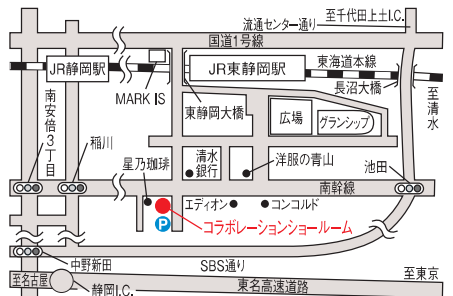

TOTO

DAIKEN