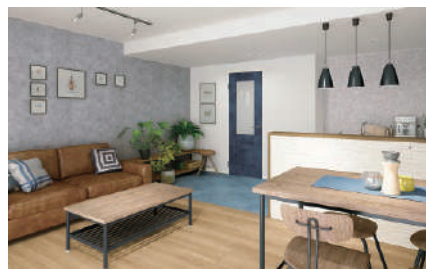

DAIKEN
抽選回数

○30万円以上……………1回
○天井材ダイロートン…さらに1回

YKK AP

対象商品:
ドアリモ、マドリモ(戸建て・マンション用)、
プラマードU、ヴェナート、APW