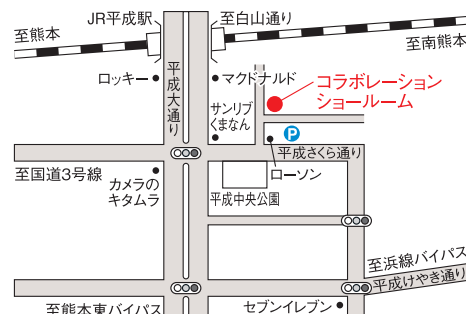

<https://re-model.jp/campaign/2024fair/>

TOTO・YKK AP 熊本コラボレーションショールーム

開催期間

6月20日(木)～25日(火)

[営業時間：10:00～17:00]

開催場所

TOTO・YKK AP 熊本コラボレーションショールーム
〒860-0832 熊本県熊本市中央区萩原町17番地53号

ご相談予約
はこちら

お問合せ

TOTO 0120-43-1010

YKK AP 0120-83-1134

【主催】TOTO株式会社/大建工業株式会社/YKK AP株式会社

TOTO

DAIKEN

TOTO

DAIKEN