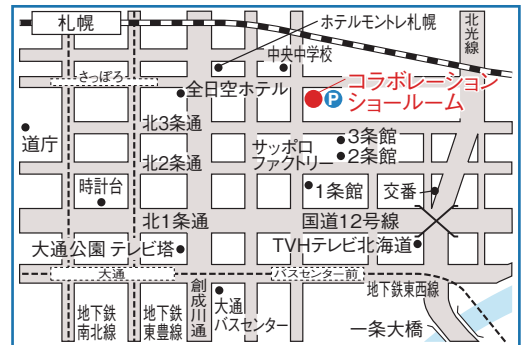

TOTO・DAIKEN・YKK AP 札幌コラボレーションショールーム

〒060-0033 札幌市中央区北3条東4丁目1-10

【営業時間】10:00~17:00

【休館日】毎週水曜日(但し、祝日の水曜日は開館)、夏期休暇、年末年始

ショールーム
ご来館予約は
こちらから

TOTO 札幌ショールーム
TEL 0120-43-1010
<https://jp.toto.com>

DAIKEN 札幌ショールーム
TEL 011-207-4440
<https://www.daiken.jp>

YKK AP ショールーム札幌
TEL 0120-4134-55
<https://www.ykkap.co.jp>

当日ご来店の際にこのチラシをお持ちください。