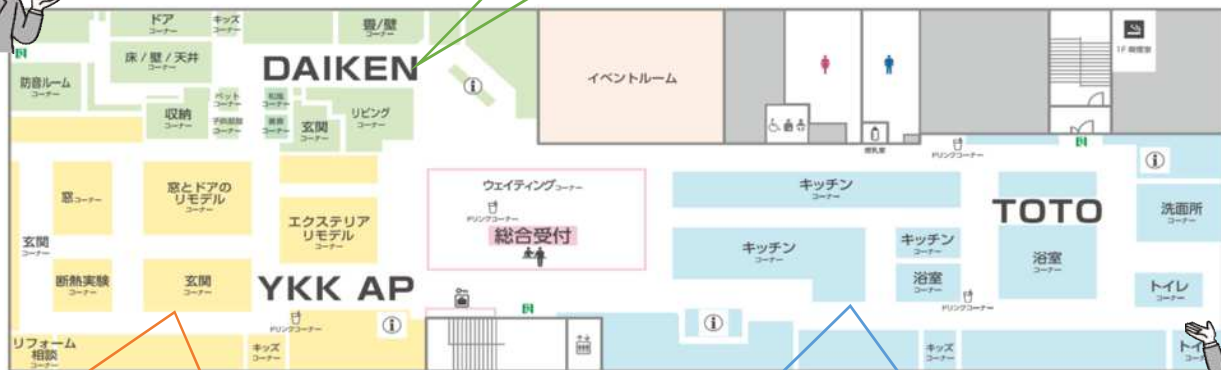

コラボレーション
ショールームフェア
ホームページ

TOTO

DAIKEN

TOTO DAIKEN YKKAP 札幌コラボレーションショールームへ ようこそ

札幌コラボレーションショールームは、
TOTOの水まわり、DAIKENのフローリング・内装ドア、
YKK APの窓・玄関ドア・エクステリアなど、
3社の商品をご覧いただけるショールームです。

DAIKEN

～音響事業40周年～

皆さまのおかげをもちましてこの度
商品発売から40周年を迎える
ことができました。今後も音の
お困りごとの解決をまいります。