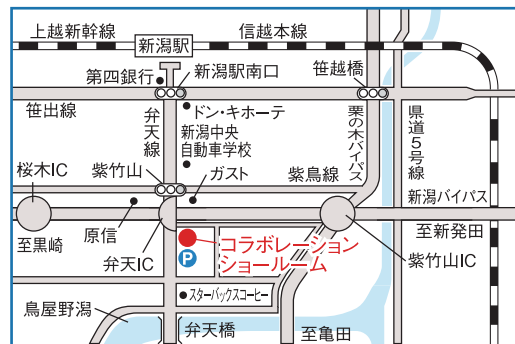

ご来場プレゼント

TDYオリジナル
キッチン
スポンジ

*お一家族、1個に限らせて頂きます。
品切れの際はご了承ください。

抽選でプレゼント

さらにショールーム見学後、
会場でお渡しする応募案内カードから
ご応募いただくと、抽選で全国で合計400名様に
デジタルギフト500円分をプレゼント!
応募の際にアンケートにご協力ください。
※詳しくは応募案内カードをご覧ください。

リモデルで、「**こどもみらい住宅支援事業**」の補助金がもらえるチャンスです!

*詳しくは工事店に相談ください。
*こどもみらい住宅支援事業は子育て世帯や若者夫婦世帯による高い省エネ性能を有する新築住宅の取得や住宅の省エネ改修等に対して補助を国が行う事業です。

TOTO・YKK AP 新潟コラボレーションショールーム
〒950-0914 新潟市中央区紫竹山5丁目1番11号
【営業時間】10:00~17:00 【休館日】毎週水曜日(但し、祝日の水曜日は開館)、夏期休暇、年末年始

TOTO 新潟ショールーム
TEL 0120-43-1010 <https://jp.toto.com>

YKK AP ショールーム新潟
TEL 0120-78-1134 <https://www.ykkap.co.jp>