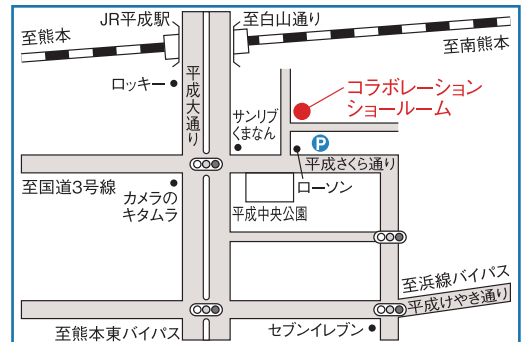

TDYリモデル博

2022年7月5日(火) ▶ 10月31日(月)

も開催中!

リフォームの疑問を解決するコンテンツが盛りだくさん、
ためになるWEBセミナーも無料で視聴頂けます。

オンラインイベント参加URL <https://re-model.jp/special/event/>

コラボレーション
ショールームフェア
ホームページ

TOTO

DAIKEN