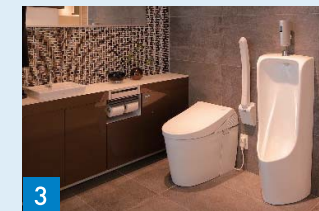

3 リモデル水まわりの窓コーナー
浴室、洗面所を快適空間にする窓リフォーム商品をご覧いただけます。

TOTO

清潔で快適な水まわり空間をお客さまへご提案します。

1 ブランドコーナー
TOTOの歴史やルーツ、名古屋とのゆかりをご紹介します。

4 マンションリモデルコーナー
マンションに暮らしに合わせた快適な水まわりモデルルームをご提案します。

2 キッチンコーナー
デザインと機能性を追求したモデル展示でお好みのプランが見つかります。

5 洗面所コーナー
豊富な種類とサイズバリエーションをご覧いただけます。

6 浴室コーナー
人気のほっカラリ床をはじめ快適な最新機能を搭載した商品をご紹介します。

3 トイレコーナー
清潔でお掃除ラクラク、さらにエコも追求した最新のトイレをご紹介します。

7 高齢者配慮コーナー
高齢者にも安心して使っただけの商品をご紹介します。

TOTO DAIKEN YKK AP
名古屋コラボレーションショールーム

営業時間 10:00 ~ 17:00
休館日 水曜日(ただし、祝日の水曜日は開館) 夏期休暇・年末年始