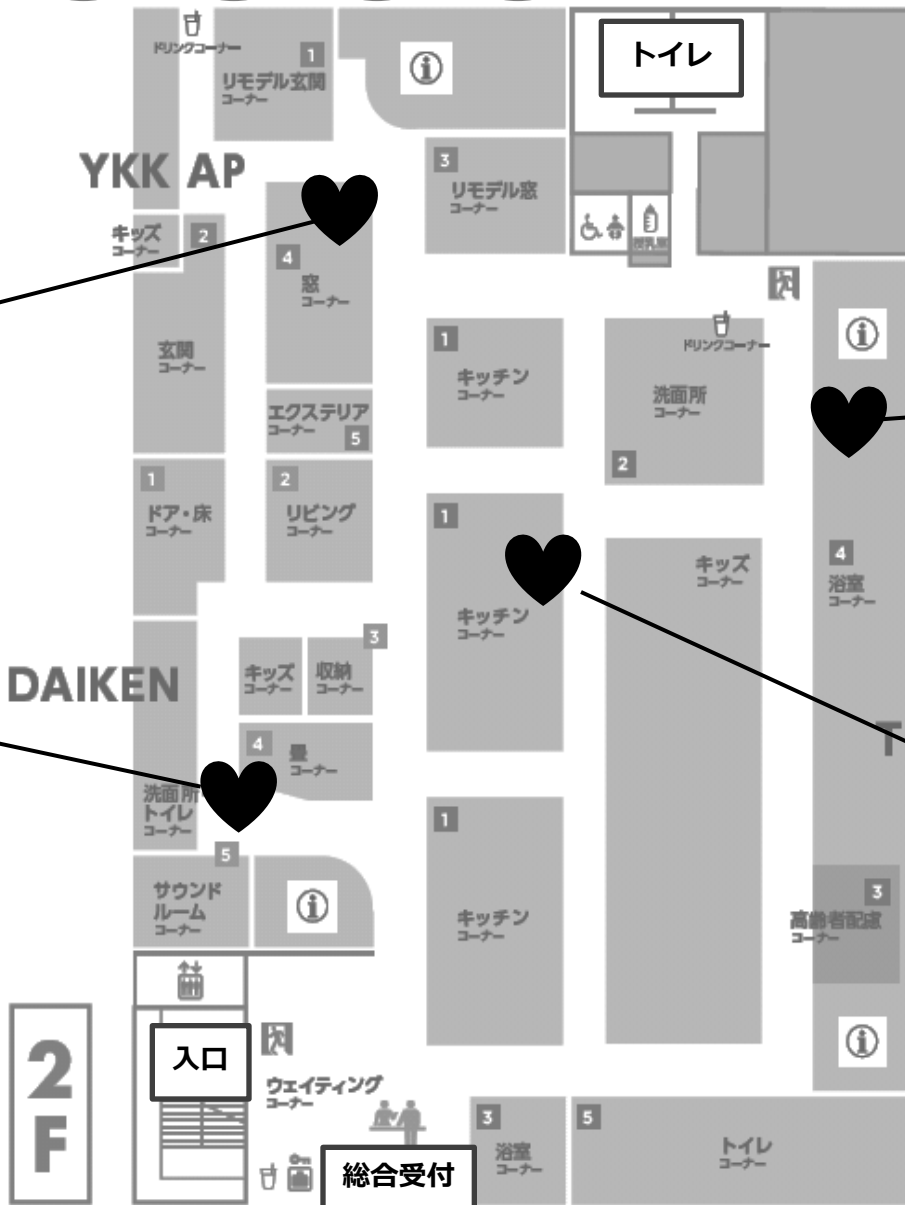

# TOTO・DAIKEN・YKK AP 金沢コラボレーションショールーム 新春フェア開催

2019年1月7日（月）～  
1月31日（木）

# クイズラリー

4つのこたえをあつめてね!!  
総合受付で景品と交換いたします

お見積りされた方には  
さらにプレゼント🎁  
アドバイザーに御申しつけ下さい

こたえ④

枚

こたえ①

カラリ床

こたえ③

こたえ②  
きれい

2F

入口

総合受付

トイレ

TOTO

喫煙所は  
館内1階に  
ございます