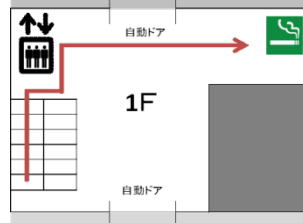

こたえ②  
きれい

2F

入口

総合受付

トイレ

TOTO

喫煙所は  
館内1階に  
ございます