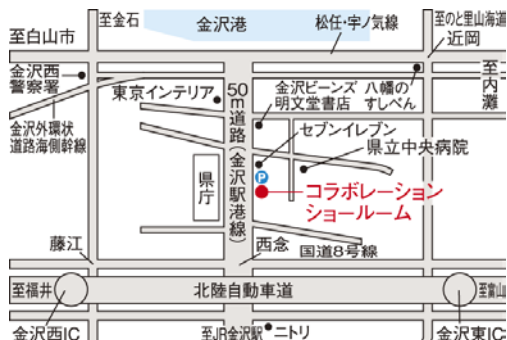

裏にクイズラリーがあります！

TOTO・DAIKEN・YKK AP

金沢コラボレーションショールーム

クリスマスフェア開催

2018年12月10日（月）～

12月25日（火）

### 特典①ポテトチップス ビッグサイズプレゼント

チラシを持ってご来館いただき、ショールームクイズラリーに参加いただいたお客様へポテトチップスビッグサイズをプレゼント  
※お客様一組にお一つとさせていただきます  
※数に限りがありますのでご了承ください。

### 特典②お見積り特典

TOTO・DAIKEN・YKK AP各社で新規で見積をいただいたお客様へ記念品をプレゼントします！  
同日に2社以上お見積りで更にジップバックをプレゼント♪

TOTO・DAIKEN・YKK AP  
金沢コラボレーションショールーム

〒920-8201

金沢市鞍月東2-11

営業時間 10時～17時

休館日 毎週水曜日、年末年始、夏期休暇

ただし祝日の水曜日は開館

こたえ②

きれい

喫煙所は  
館内1階に  
ございます