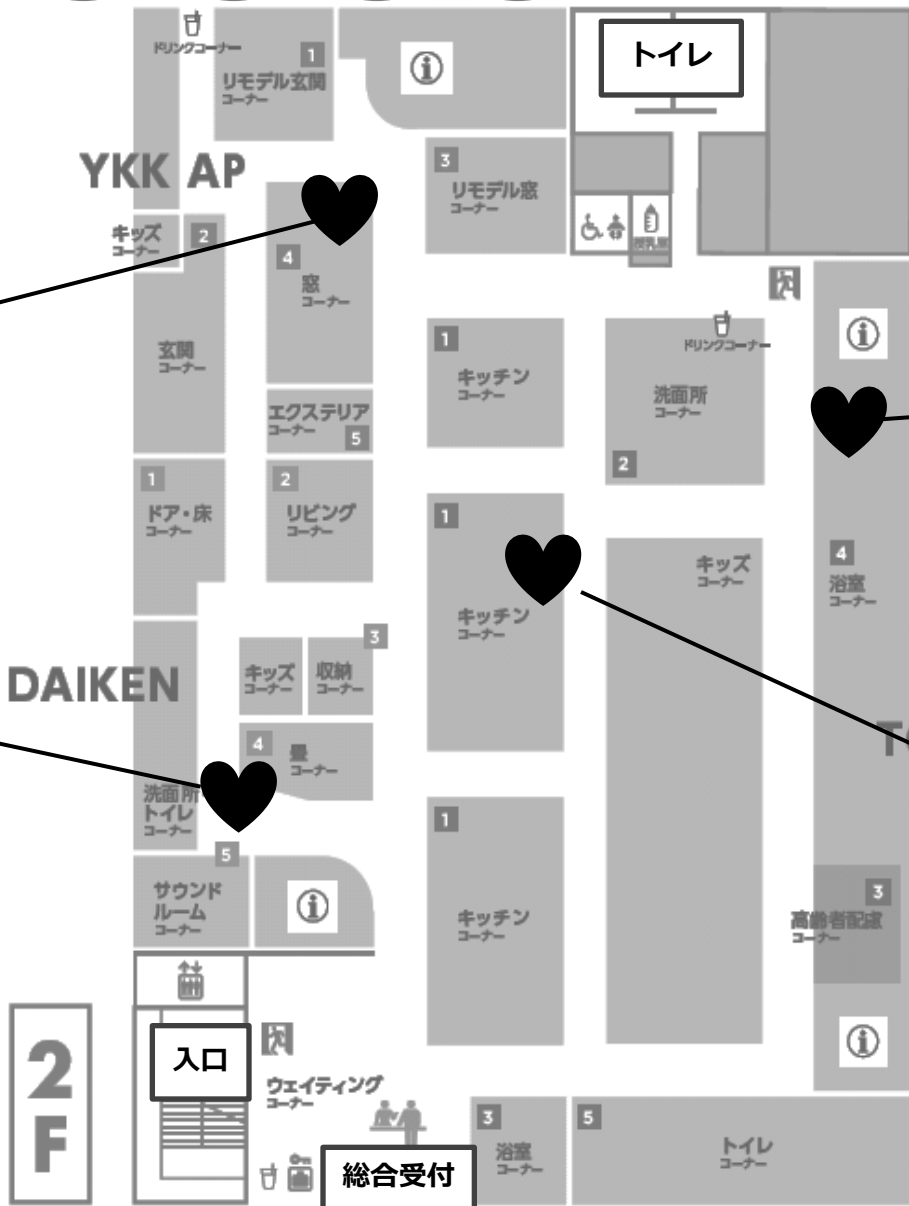

### 特典②お見積り特典

TOTO・DAIKEN・YKK AP各社で新規で見積をいただいたお客様へ記念品をプレゼントします！  
同日に2社以上お見積りで更にジップバックをプレゼント♪

TOTO・DAIKEN・YKK AP  
金沢コラボレーションショールーム

〒920-8201

金沢市鞍月東2-11

営業時間 10時～17時

休館日 毎週水曜日、年末年始、夏期休暇

ただし祝日の水曜日は開館

# クイズラリー

4つのこたえをあつめてね!!  
総合受付で景品と交換いたします

お見積りされた方には  
さらにプレゼント🎁  
アドバイザーに御申しつけ下さい

こたえ④

枚

こたえ①

カラリ床

こたえ③

こたえ②

きれい

喫煙所は  
館内1階に  
ございます