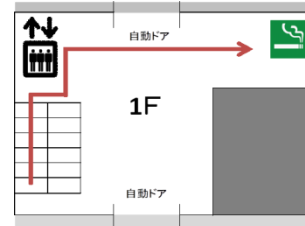

こたえ②

きれい

喫煙所は  
館内1階に  
ございます