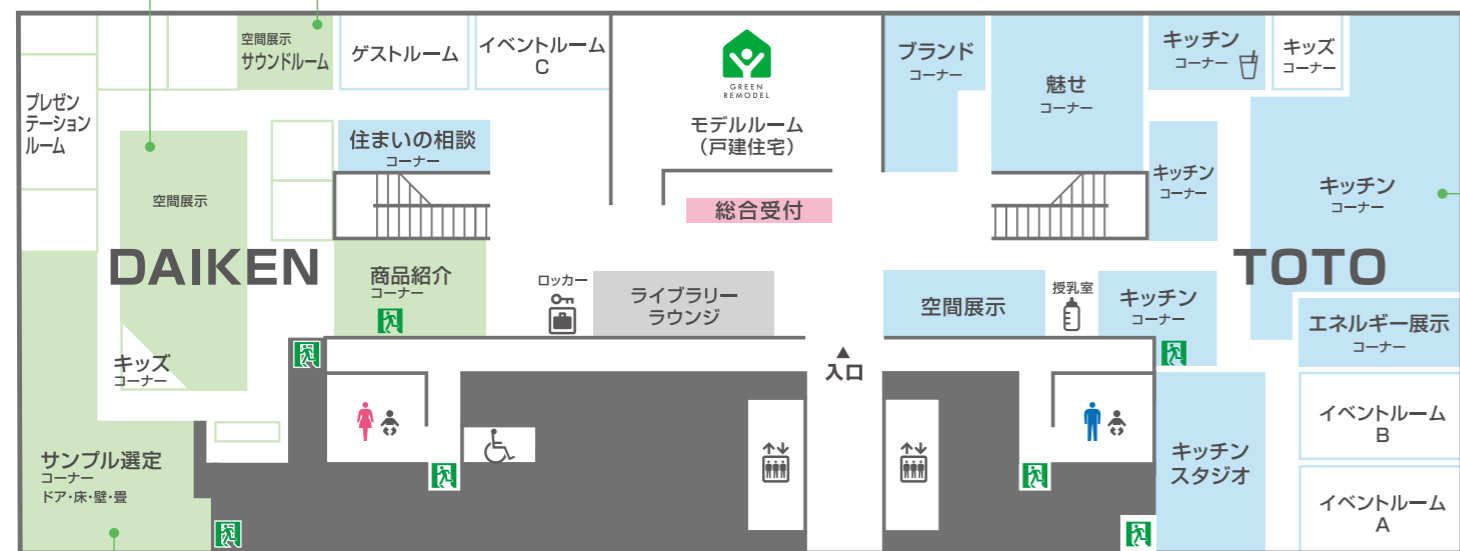

APW331
高性能樹脂窓、引き違いテラス戸、高い断熱性で、夏涼しく、冬暖かい。いごちをつくる窓。

Sazana
くつろぎも、クリーンも、さらに進化。サザナはつぎのステージへ。
新しいサザナは、くつろぎの“サンジュウマル”に。お掃除ラクラク“クリーンでうれC”機能をプラス。ご家族のバスタイムがますます快適で心地よくなりました。

Octave
使うたびにキレイになるボウルや、たっぷり入り整とんしやすい収納。
質感や柄にこだわった色が空間美しく彩り、ゆとりを生む洗面化粧台です。

7F

撮影希望の方は、アドバイザーへお声掛けください
館内での食事はご遠慮ください
館内での喫煙はご遠慮ください
盲導犬・介助犬入館可