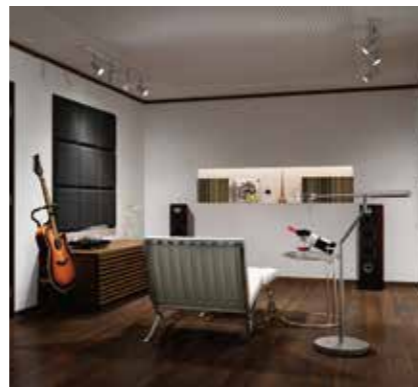

TOTO DAIKEN YKK AP

東京コラボレーションショールームへようこそ。

MiSEL
美しい収納が、暮らしを豊かに。
住まいによって部屋の間取りや形状は実にさまざま。
一つひとつのユニットをセレクトして選べるMiSELシリーズなら、部屋の間取りに合わせてたり、収納の色柄を床や室内ドアに合わせてたりなど、空間にすっきり納まります。

サウンドルーム
耳障りな生活音を抑えたり、音楽や楽器演奏を満喫できるお部屋にすることで、暮らしはより快適に！
DAIKENのサウンドアメニティ。