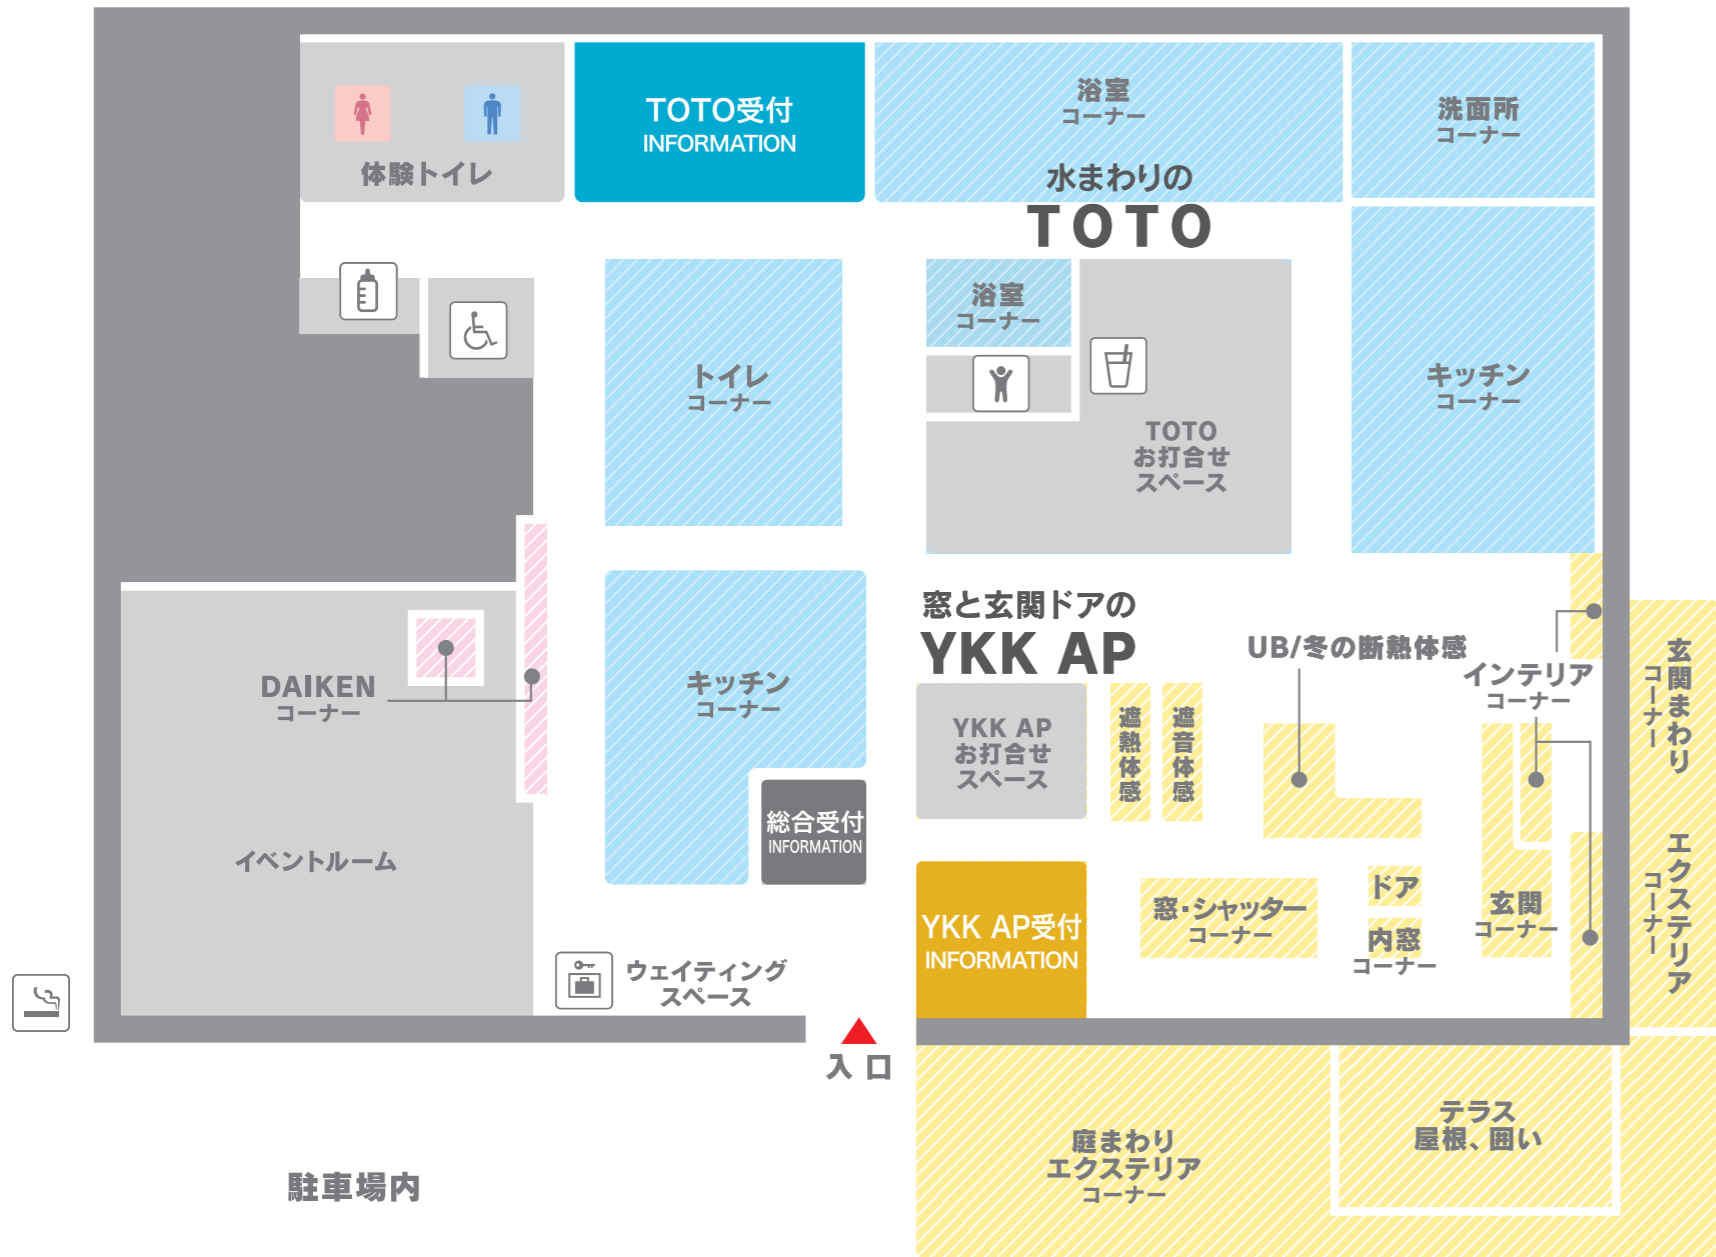

新しい暮らしのヒントがたくさん。

TOTO・YKK AP 岡山コラボレーションショールームへようこそ！

水まわりから、ドア・窓やエントランスまで。専門メーカーだから実現できるこだわりの最新商品をぜひ、ご体感ください。

-  ロッカー
-  ドリンクコーナー
-  キッズコーナー
-  授乳室
-  館内での食事はご遠慮ください
-  撮影希望の方はアドバイザーまでお声がけください
-  館内での喫煙はご遠慮ください
-  館内へのペット持ち込みはご遠慮ください
-  (ほじょ犬は同伴できます)

TOTO 最適な水まわり空間をトータルで。

美しさと機能性が融合した、最新商品を
実際に見て、触れて、体験いただきながら、
お客様の毎日の生活に寄り添う理想の水まわりをご提案します。
“みえる・わかる”でお客様に“あんしん”を提供いたします。

- **キッチンコーナー**
水栓・シンク・収納などの機能性と、暮らしに調和するデザイン性を追求したキッチンをご覧いただけます。
- **浴室コーナー**
くつろぎ、あたたか、きれいを追求した、最新の浴室をご紹介します。
- **洗面所コーナー**
住まいの広さやお好み、機能や使い勝手にあわせて選べる洗面化粧台を豊富に展示しております。
- **トイレコーナー**
清潔でお掃除ラクラク、さらにエコも追求した最新のトイレをご紹介します。