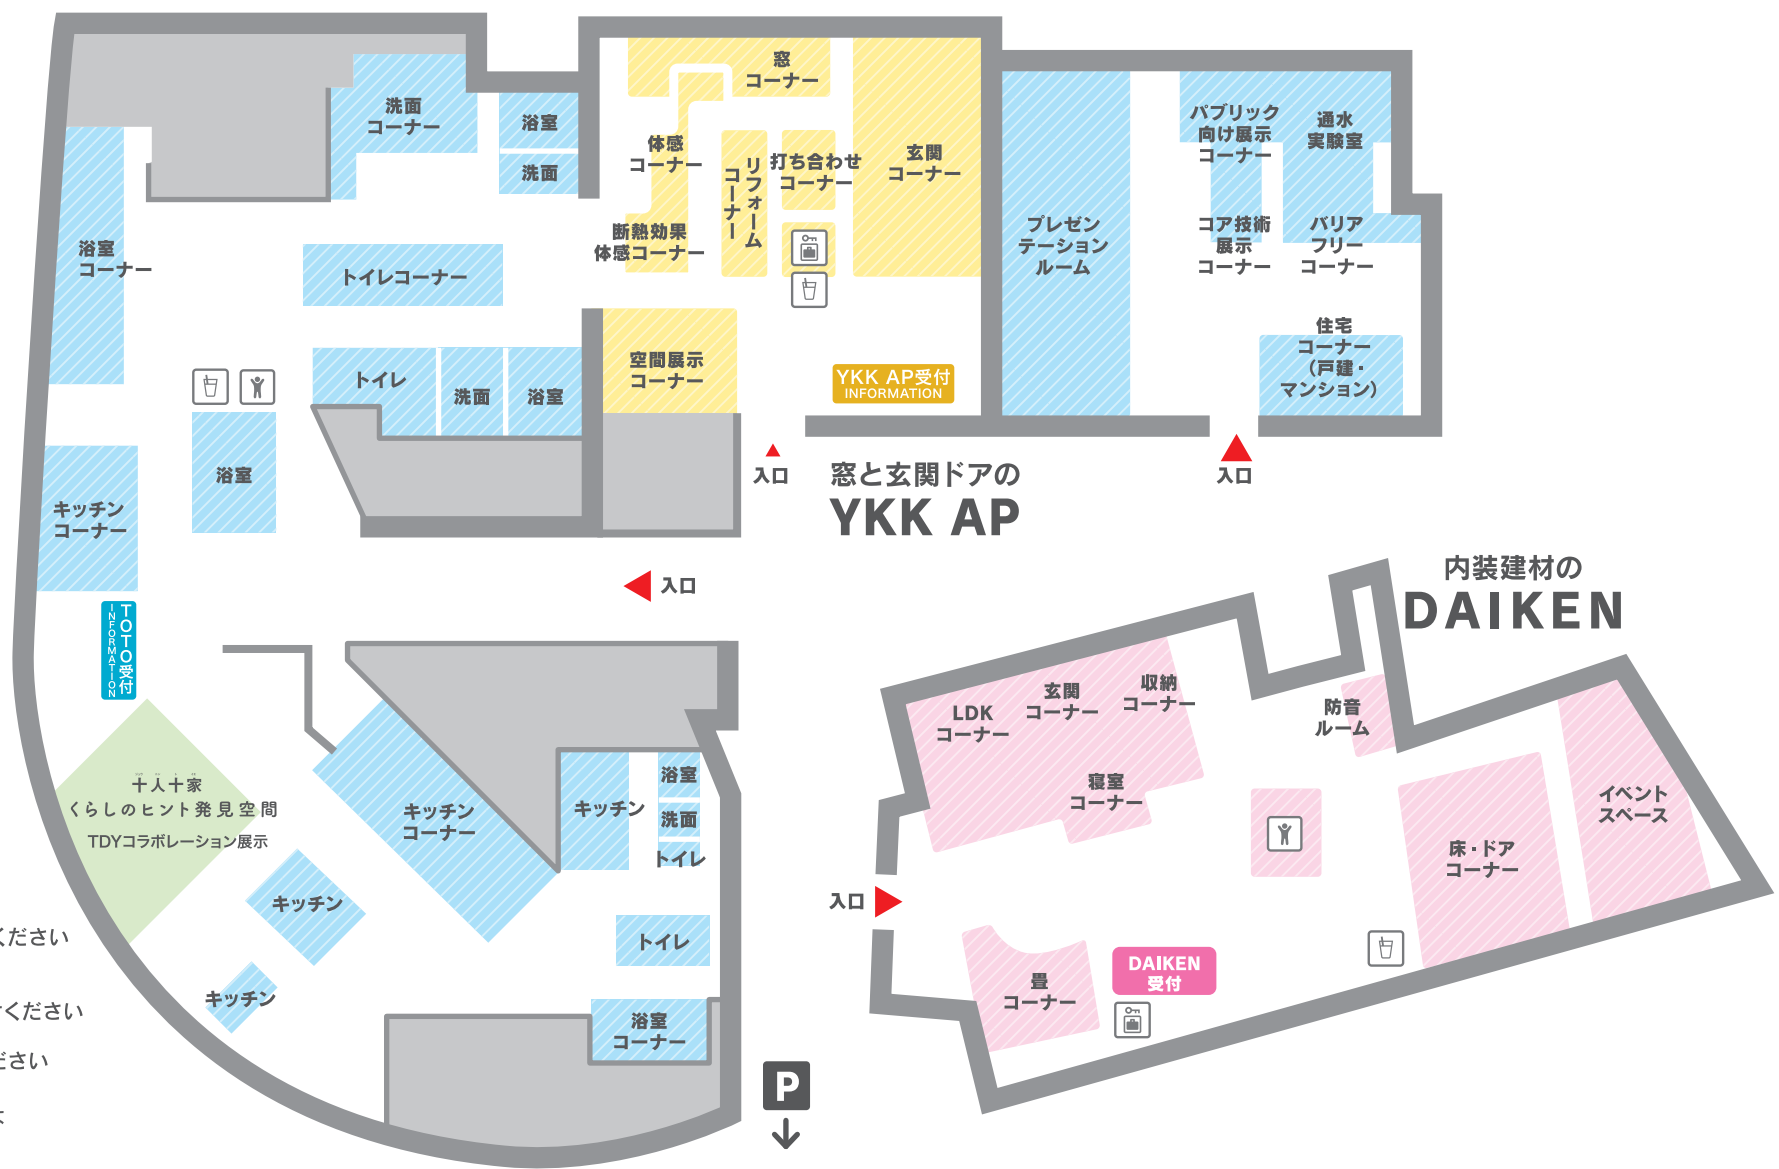

新しい暮らしのヒントがたくさん。

TOTO・DAIKEN・YKK AP 福岡コラボレーションショールームへようこそ！

水まわりから、床・ドア・収納、窓やエントランスまで。専門メーカーだから実現できるこだわりの最新商品をぜひ、ご体感ください。

- ロッカー
- ドリンクコーナー
- キッズコーナー
- 館内でのお食事はご遠慮ください
- 撮影希望の方はアドバイザーまでお声がけください
- 館内での喫煙はご遠慮ください
- 館内へのペット持ち込みはご遠慮ください
- (ほしよ犬は同伴できます)

十人十家 くらしのヒント発見空間

TDYコラボレーション展示

「十人十家」をもとに、
いろいろな想いをカタチにしたプランを
実際にショールームで再現しています。
家づくりのヒントとなる情報が詰まっていますので、
あなたらしい笑顔あふれる暮らしを
見つけてみてください。

TOTO 最適な水まわり空間をトータルで。

美しさと機能性が融合した、最新商品を実際に見て、触れて、体験いただきながら、お客様の毎日の生活に寄り添う理想の水まわりをご提案します。“みえる・わかる”でお客様に“あんしん”を提供いたします。

- キッチンコーナー**
水栓・シンク・収納などの機能性と、暮らしに調和するデザイン性を追求したキッチンをご覧ください。
- 洗面所コーナー**
住まいの広さやお好み、機能や使い勝手にあわせて選べる洗面化粧台を豊富に展示しております。
- トイレコーナー**
清潔でお掃除ラクラク、さらにエコも追求した最新のトイレをご紹介します。
- 浴室コーナー**
くつろぎ、あたたか、きれいを追求した、最新の浴室をご紹介します。